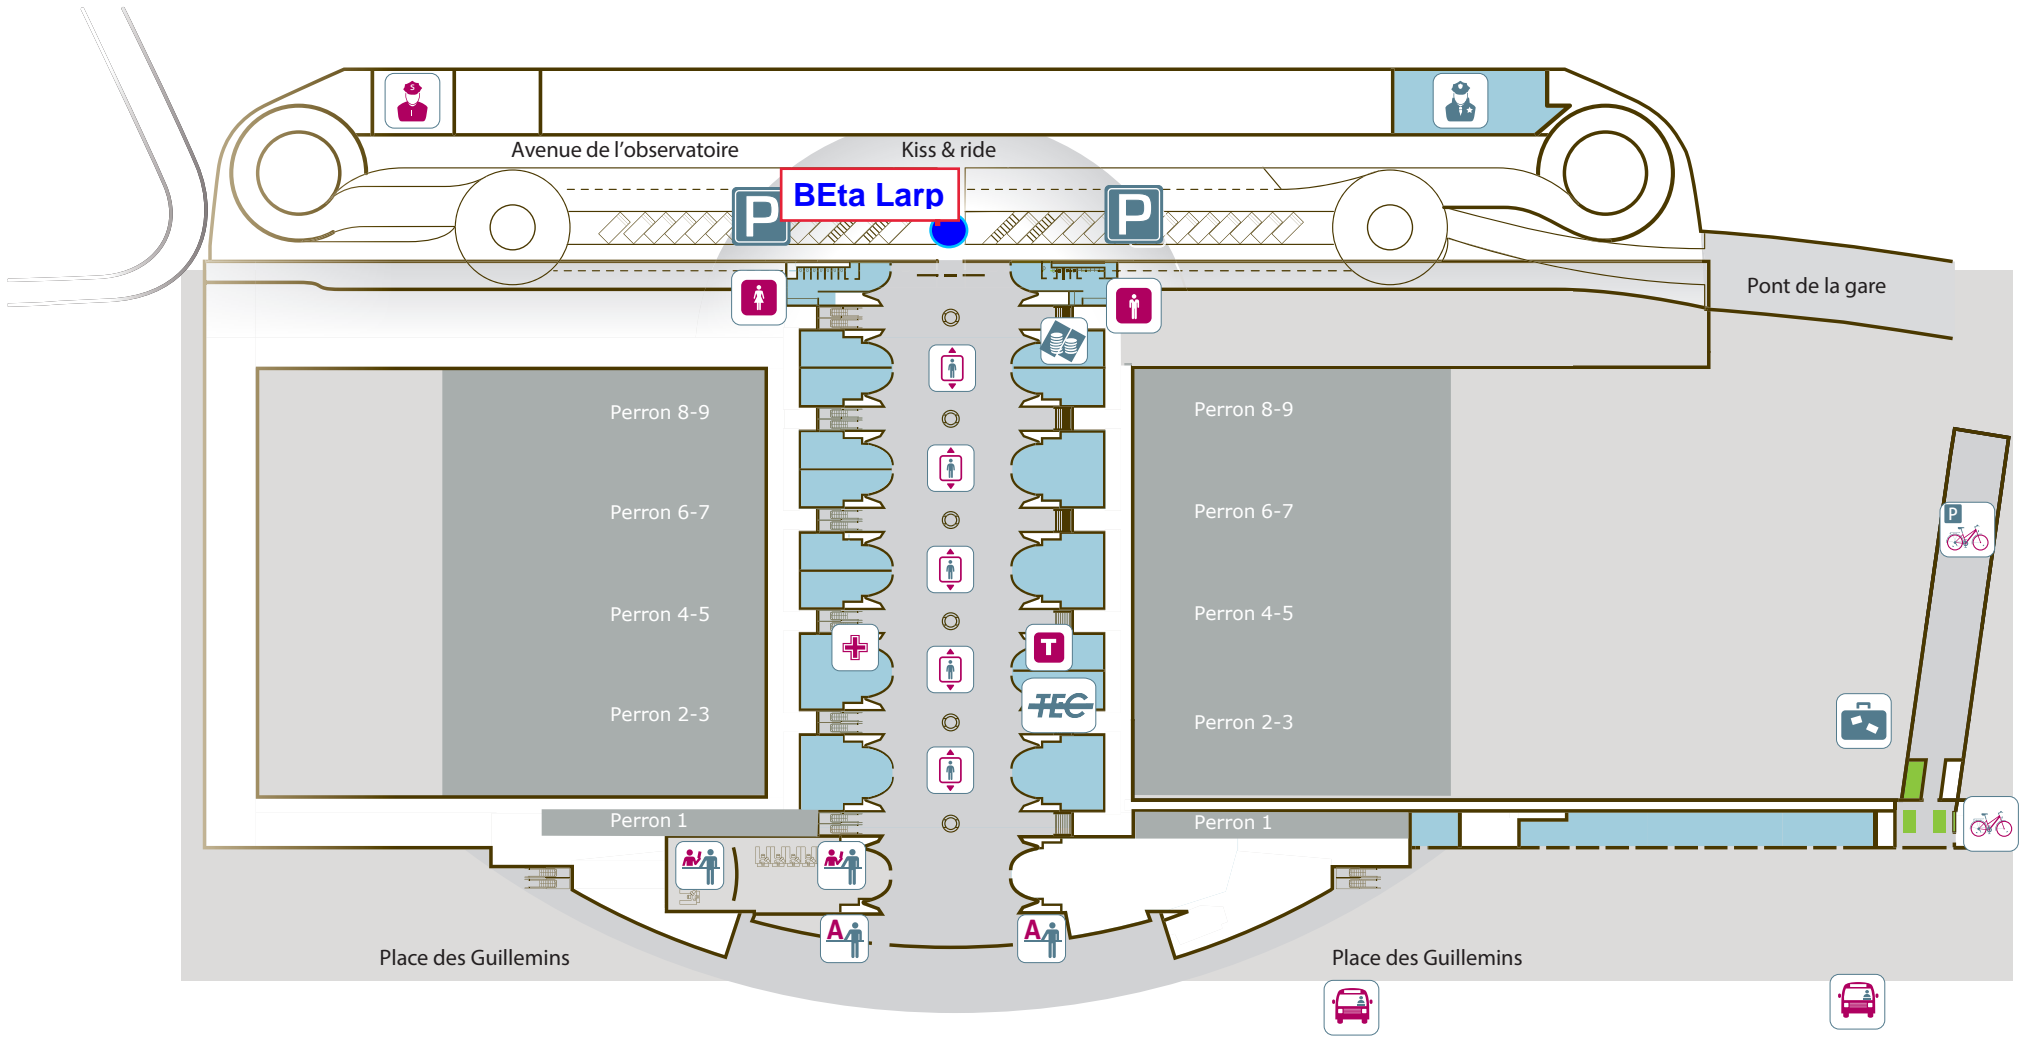

Liège-Guillemins (Liège, Belgique)

- | | | | |
|---|--|---|--|
|  Ascenseur |  Police |  Bus |  Securail |
|  Travel Centre
(billets nationaux
et internationaux) |  Distributeurs automatiques
de billets |  Point-vélo |  Tec Bus |
|  Billetteries automatiques |  Pharmacie |  Parking vélos | |
|  Office du tourisme |  Consignes à bagage |  Parking | |